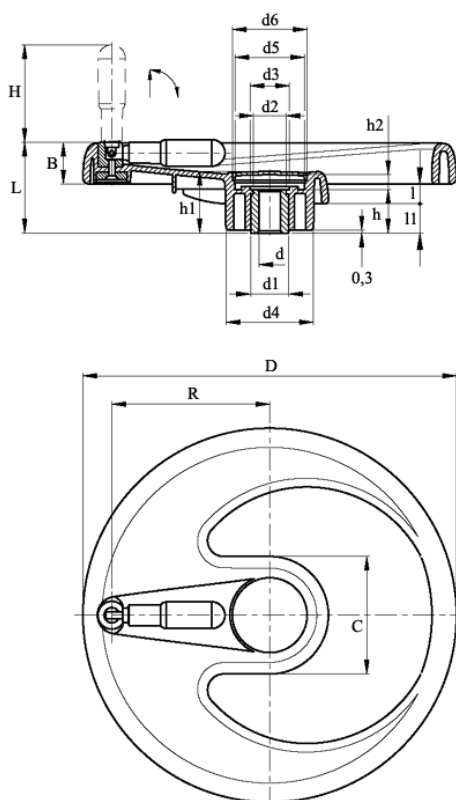

Varenummer: 23052047114
 Beskrivelse: E+G Håndhjul
 EMW.350+IR-A20-C4

Mål

B = 38	d6 = 70	l1 = 25
C = 108	d H7 = 20	R = 148
D = 350	H = 90	
d1 = 35	h = 38	
d2 = 33	h1 = 55	
d3 = 35	h2 = 14	
d4 = 82	l = 19	
d5 = 69	L = 82	